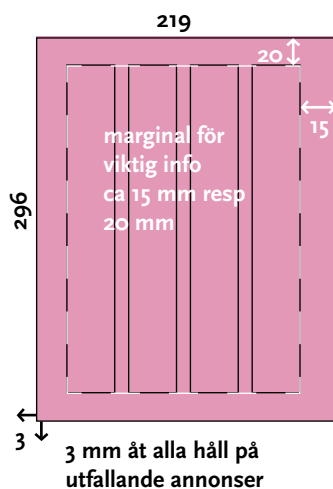

# ANNONSFORMAT FÖR TEATERTIDNINGEN

Färg eller Sv/v Bredd enligt nedan (mm), höjd 50–255 mm. Utfallande alternativ enligt mått