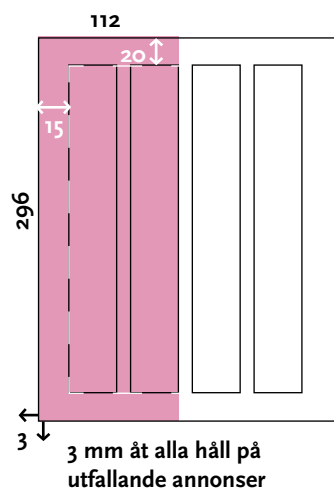

# ANNONSFORMAT FÖR TEATERTIDNINGEN

Färg eller Sv/v Bredd enligt nedan (mm), höjd 50–255 mm. Utfallande alternativ enligt mått