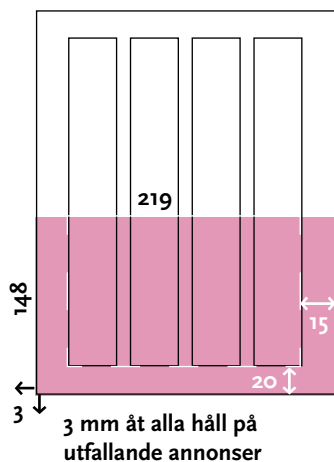

# ANNONSFORMAT FÖR TEATERTIDNINGEN

Färg eller Sv/v Bredd enligt nedan (mm), höjd 50–255 mm. Utfallande alternativ enligt mått